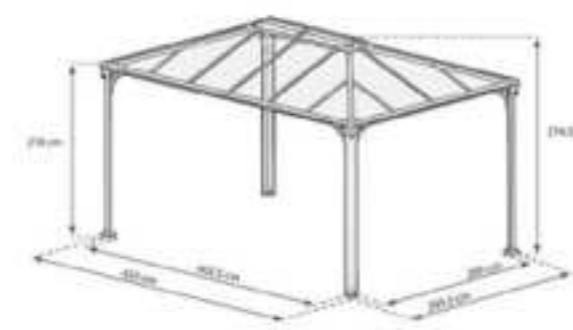

A rögzítő alkatrész a termék tartozéka

Szellőzőnyílás

Görgethető akasztók (a függöny tartozékai)

Beépített vízvezeték rendszer

Masszív, karbantartásmentes konstrukció

Martinique 4300 – Kerti pavilon

Típus	Szín	
702564	Tető: szürke	Szerkezet: antracit szürke RAL 7016
Csomagolás	Csomagolás súlya	Csomagolás méretei
1 karton	87,8 kg	295 x 75 x 25 cm
Ár	Belterület	
707 990 Ft	9 m ²	