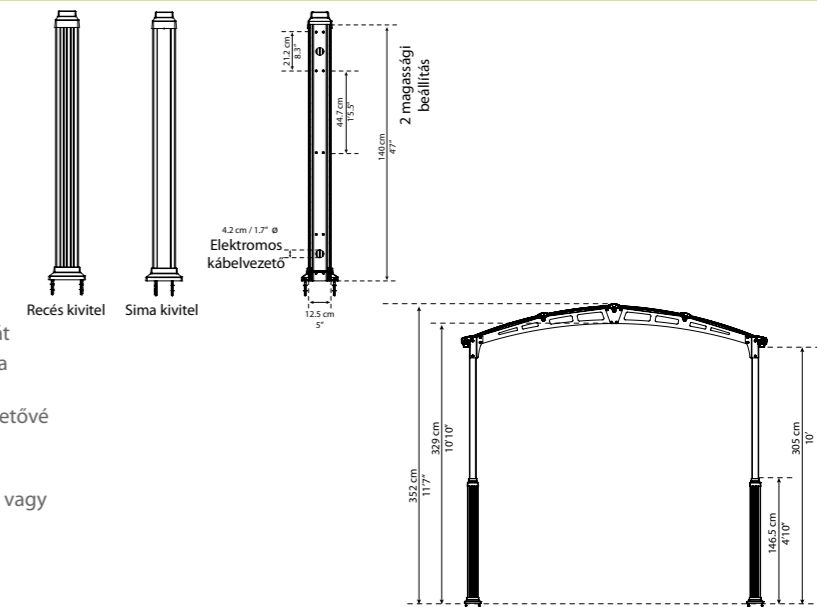

Modell	Arcadia 4300	Arcadia 5000	Arcadia 6400	Arcadia 8500
Méret:	430 x 359 x 242 cm	502 x 359 x 242 cm	644 x 359 x 242 cm	858 x 359 x 242 cm
Terület:	15,4 m²	18 m²	23,1 m²	30,8 m²
Rendelési szám:	705515	701592	705516	704340
Csomagolás mérete:	2x karton 217 x 76 x 14 cm	2x karton 217 x 76 x 14 cm 1x karton 204 x 75 x 13 cm	3x karton 217 x 76 x 14 cm	4x karton 217 x 76 x 14 cm
Ár:	739 990 Ft	978 990 Ft	1 219 990 Ft	1 699 990 Ft