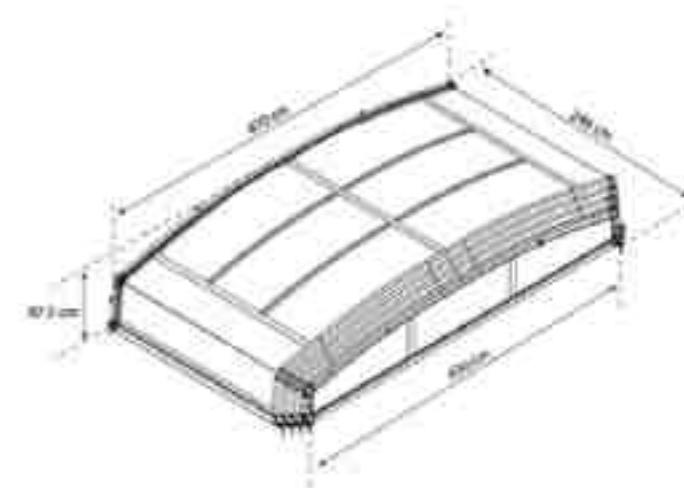

Hosszabbítsd meg a nyarat, élvezd a fürdést melegebb vízben és tartsd tisztán és biztonságban a medencédet! Alacsony profiljának és elegáns dizájnjának köszönhetően ez a Palram medence fedő kiválóan és diszkréten bele illik a kerted stílusába.

• Az egyes szerkezeti elemek tartós, de könnyű alumínium ötvényből, a transzparens panelek pedig a legjobb minőségű, 100% UV védelemmel bíró polikarbonátból készülnek. Az egyes elemek görgőkerekeken könnyedén, teleszkópius egymásba sikkannak mindkét irányban, így te döntheted el, a medence melyik oldalára nyitod ki a fedelet. Az egész szerkezet úgy lett megtervezve, hogy rossz időben alatta nyugodtan lehessen fürödni, vagy úszni.