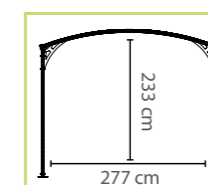

GARANCIA
10
ÉV

501 x 291 x 239 cm

Modern, tágas és elegáns kocsibeálló, amelyet Ön is képes egyetlen nap alatt önállóan felépíteni, köszönhetően a Palram cég okos technológiájának.

- Gyakorlatilag örökös konstrukció 80 x 40 mm vastag alumínium profilokból és erős üregkamrás polikarbonátból áll.
- Elegáns design, tágas belsőtér a könnyű használhatósághoz.
- A tetőpanelek ellenállnak a magas terhelésnek és a jégesőnek egyaránt.
- A tetőpanelek egyedi elhelyezése kiegészítő rögzítők nélkül történik, tökéletes a tömítése, egyszerű a szerelése és elhanyagolható a hó tágulása.
- A horganyzott acélelemekkel ellátott alumínium keret porszórással ellátott, és nagymértékben ellenáll a rozsdásodásnak.
- Az áttekinthető szerelési útmutatójának és az egyedi konstrukciójának köszönhetően, a szerkezet felépítéséhez elegendő 2 személy.

Gyakorlatilag
TÖRHETETLEN
POLIKARBONÁT

Minden sarkában beépített vízelvezető csatorna van.

Robusztus és tartós a konstrukciója.

Egyszerű a tetőpanel rögzítése.

Egyszerű szerelés:

- A szerkezet felépítését két személy kényelmesen elvégzi egy nap alatt.
- A szerelésnél nincsenek nehéz alkatrészek.
- A szerelési útmutató lépésről-lépésre áttekinthető.
- Minden rögzítő alkatrész a termék tartozéka.
- Szükség esetén a kocsibeállót könnyedén szétszerelheti, és áthelyezheti egy másik helyre.

Széles és magas bejárat a biztonságos és könnyű átjáráshoz

Tartós és ellenálló konstrukció

- 100%-os UV védelemmel rendelkeznek a tetőpanelek törékenysége és besárgulása ellen.
- A kocsibeálló nem igényel további karbantartást.
- Egyszerűen tisztítható felmosóval, vagy csak eső által.

Kiváló fedett terület, amely nemcsak parkolásra, hanem játszótérnek, pihenéshez stb. is hasznosítható: