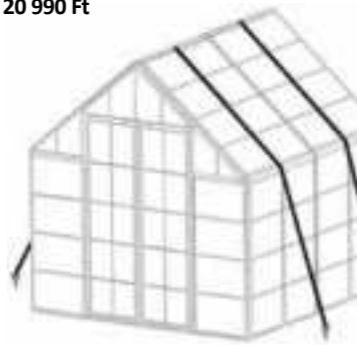

Rögzítő rendszer

A rögzítő rendszer szett minden olyan tartozékot tartalmaz, amely szükséges az üvegháznak a stabil alaphoz, vagy közvetlenül a földre történő rögzítéséhez. Természetesen az üvegházat rögzítheti mindenféle hagyományos módon is. A Palram alapzat ezt problémamentesen lehetővé teszi. Az eredeti Palram rögzítő rendszer lehetőséget biztosít arra, hogy gyorsan és biztonságosan rögzítse az üvegházát, és megfelelő védelmet biztosítson az erős szél ellen is. A rögzítő rendszer kombinálható más, egyéb rögzítési móddal (pl. az alapzat csavarozása a beton alaphoz), mint utólagos védelem az viharos széllekedésekkel szemben stb. Előnyei közé tartozik, hogy mindenki pár perc alatt könnyedén megbirkózzhat az üvegház rögzítésével. A stabil alaphoz való rögzítést szolgálja a "V" profilú rögzítő a csavarokkal és tiplikkel együtt, míg a földhöz való rögzítéshez a tüskés csavarok szolgálnak.

Rendelési szám: **702771**
Ár: **25 990 Ft**