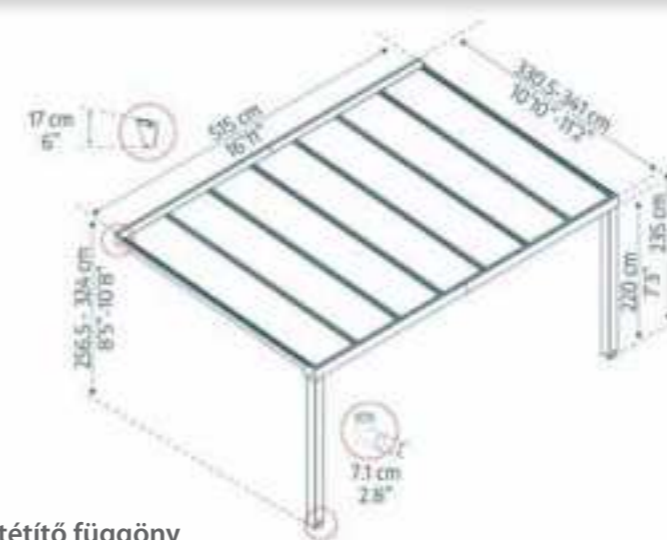

Luxus kategóriás teraszfedő, csodálatos modern dizájnnal, robusztus szerkezettel és lélegzetelállító kristálytisza tetőpanellekkel.

- Nem kell hónapokat várni a szakemberre, hogy megépítse a terasztetőt, ha, akár egy hétfője alatt magad is megcsinálhatod!
- A precízen elővágott paneleknek, előfűrt lyukaknak, becsúsztható paneleknek, és a nagyon részletes útmutatónak köszönhetően, akár két ember könnyedén összeszerelheti.
- A teraszfedő nem igényel alapozást, csupán egy erős tartófalat és szilárd talajt. A rögzítő rendszer a csomagolás tartozéka.
- A tetőpanelek 4 mm-es, erős, üveg hatású kristálytisza polikarbonátból készülnek. Ugyanakkor 100%-os UV védelemmel rendelkeznek, tehát nem válnak törékennyé és nem színeződnek el. Továbbá, gyakorlatilag törhetetlenek és szinte minden időjárási viszonyt elöl védelmet biztosítanak, könnyen tisztíthatók és karbantartásmentesek.
- A tetőpanelek becsúsztható technológiájának köszönhetően nincs szükség kötőelemekre, ezáltal biztosított a víz ellenállás, így nem rozsdásodik.
- A beépített vízelvezető csatorna direktben a szerkezet belsejében van elrejtve.
- A masszív alumínium-profil szerkezet, horganyzott és porfestett elemekkel ellenáll a korróziónak. A hasonló pl. fa szerkezetű pavilonokhoz képest nem igényel karbantartást, nem mohásodik, korhad, vagy szuvasodik.
- A rugalmas magasság állítással szinte bármilyen teraszra elhelyezhető.
- A szerkezet modern antracit színű.
- A hozzá vásárolható LED világítás, fűtőberendezés, árnyékoló függöny még komfortosabbá teheti a teraszt. Az összes tartozék könnyedén felszerelhető a szerkezetben kialakított konzolokba vagy hornyokba.

Hó terhelés
200kg/m²

Szél ellenállás
120km/óra

Fényáteresztés
100%

Sötétítő függöny