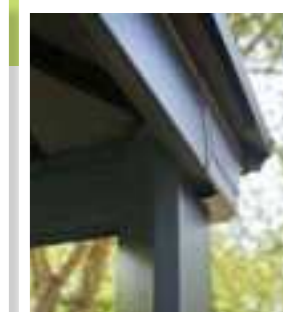

A rögzítő elemeket tartalmazza

Hatékony szellőzés

Sínek a függönyöknek (a függönykampók a függöny csomagolásának tartozékai)

Elegáns tetőpanelek

Masszív alumínium szerkezet

Dallas 14x16 - kerti pavilon

Modell	Szín	
707106	Tető: szürke	Szerkezet: antracit RAL 7016
Csomagolás	Csomagolás súlya	Csomagolás mérete
1 karton	100 kg	295 x 74 x 25 cm
2 karton	80 kg	217 x 74 x 33cm
Ár	Belső terület	
1 649 990 Ft	20,4 m ²	