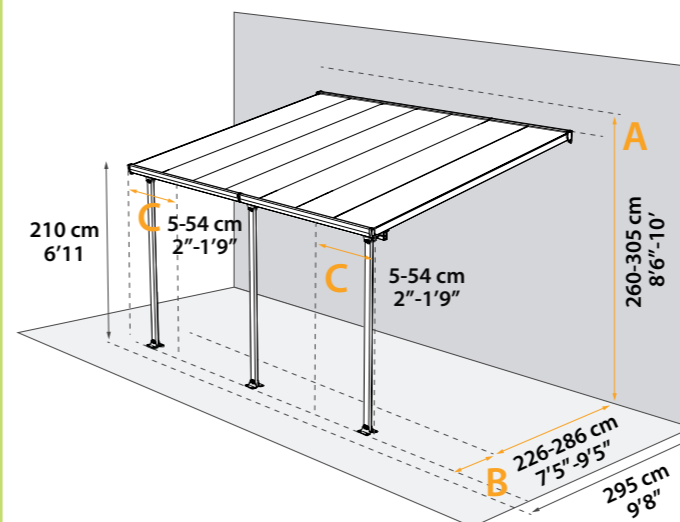

Hozzáadott érték - állítható és flexibilis

Flexibilis méretek és egyszerű szerelés

- Az állítható elemeknek köszönhetően a pergolát pontosan igazíthatja egyedi méretű teraszához.
- Állítható a magassága (A) a mélysége (C) és hossza az oszlopok segítségével is (B).
- A rögzítéshez nincs szükség külön alapozásra, megfelelő egy egyszerű szilárd alap.
- Szükség esetén a tetőpaneleket egyszerűen ki lehet szerelni (csak a Sierra pergolánál), esetleg télen, amikor nem látogatja a nyaralóját, és így nem tudja ellenőrizni a leesett hó mennyiségét.

További lehetőségek

- Egyszerű csatlakozó segítségével (EZ LINK KIT) több Sierra pergolát csatlakozhat egymás mellé, így létrehozhat bármilyen hosszú pergolát.
- Az oldalfal segítségével egy vagy két oldalról is lezárhatja a pergolát, így biztosítva a szél elleni nagyobb védelmet.