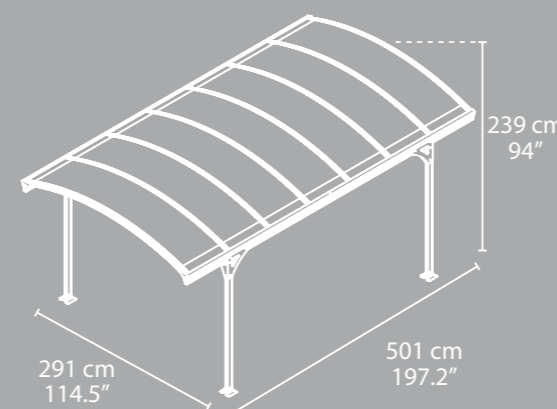

Vitoria 5000 Carport műszaki paraméterek

Tető színe

szürke

Típus

702348

Ár

739 990 Ft

Csomagolás méretei

295 x 72 x 22cm
116.1" x 28.3" x 8.6"

Szerkezet színe

Antracit

Súly

109 kg