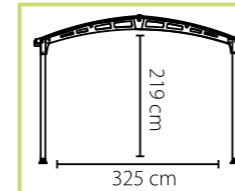

**Széles és magas bejárat
a biztonságos és
könnyű átjáráshoz**

Tartós és ellenálló konstrukció

- 100%-os UV védelemmel rendelkezik a tetőpanelek törékenysége és besárgulása ellen.
- A kocsibeálló nem igényel további karbantartást.
- Egyszerűen tisztítható felmosóval, vagy csak eső által.

Kiváló fedett terület, amely nemcsak parkolásra, hanem játszótérnek, pihenéshez stb. is hasznosítható:

- Védi a gépkocsit az esőtől, a hótól, az UV sugárzástól, a jégesőtől, vagy a lehullott levelektől.
- A beépített csatornarendszer gondoskodik a biztonságos vízvezetésről, a csapadékot elvezeti.