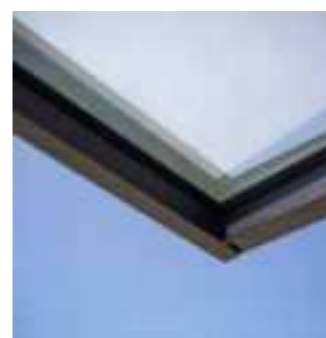

Beépített vízvezető eres