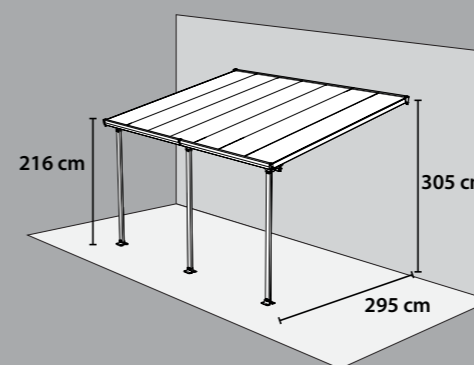

Sierra™ műszaki paraméterek